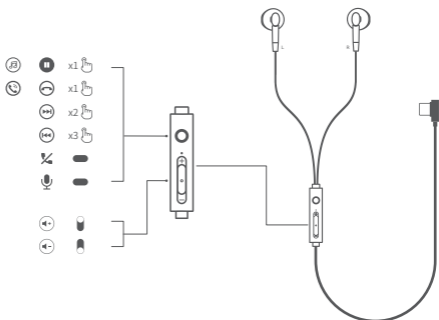

JP 製品の説明とアクセサリ

注記:

- : 長押し
- : 上にスワイプ
- : 下にスワイプ
- 上記機能は携帯電話のみで利用可能です。
- 画像は参照用です。

ブランドカード

ブランドステッカー

ユーザーズガイド

詳細情報は当社ウェブサイトをご覧ください:

www.edifier.com

@Hecate Global

@hecate_global

@hecate_global

@hecate_global

モデル: EDF700038

Edifier International Limited
P.O. Box 6264
General Post Office
Hong Kong

www.edifier.com

© 2024 Edifier International Limited. 禁無断転載

印刷: 中国

www.hecategaming.com

Designed by DONGGUAN EDIFIER ESPORTS TECHNOLOGY CO., LTD.

ご注意:

本書に記載されている情報は、技術的改善とシステムのアップグレードにより、予告なく変更されることがあります。

EDIFIERの製品は、さまざまな用途を考慮してカスタマイズされます。本書の図や写真は実際の製品と若干異なる場合があります。差異があった場合は実際の製品を優先することとします。