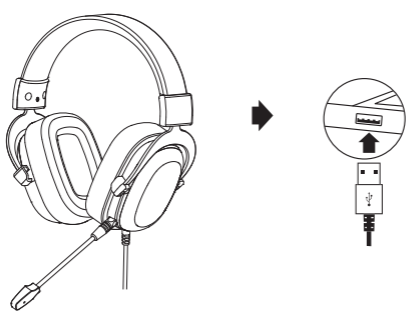

ES

Descripción de producto y accesorios

Tarjeta de marca

Etiqueta de marca

Guía de inicio rápido

Nota:

- Las imágenes aparecen con un fin meramente ilustrativo y pueden variar del producto final.
- Por motivos de mejora técnica y actualización del sistema, la información y especificaciones aquí contenidas pueden ser ligeramente distintas al producto real. Si se encuentra alguna diferencia, prevalece el producto real.

Conexiones

Inserte el conector USB-A en un dispositivo y los auriculares estarán listos para usarse.

Instalación del software de ajuste de efectos de sonido

- Acceda al sitio web de HECATE: www.hecategaming.com para descargar el software de G50, localice el archivo "setup.exe" e instale el software HECATE (Sistemas Windows 7 o posteriores soportados);
- Siga las instrucciones para finalizar la instalación.