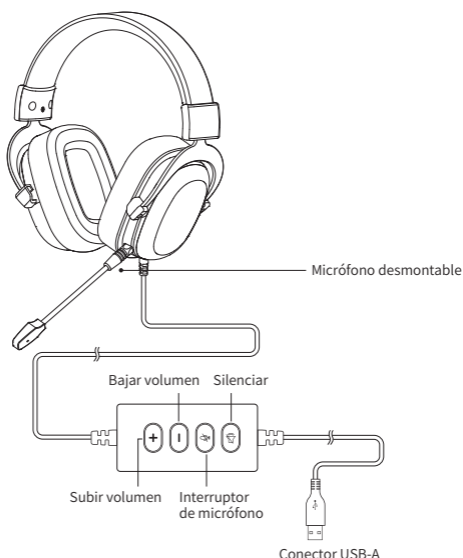

www.hecategaming.com

Designed by DONGGUAN EDIFIER ESPORTS TECHNOLOGY CO.,LTD.

NOTICE:

For the need of technical improvement and system upgrade, information contained herein may be subject to change from time to time without prior notice. Products of EDIFIER will be customized for different applications. Pictures and illustrations shown on this manual may be slightly different from actual product. If any difference is found, the actual product prevails.

ES

Descripción de producto y accesorios

Tarjeta de marca

Etiqueta de marca

Guía de inicio rápido

Nota:

- Las imágenes aparecen con un fin meramente ilustrativo y pueden variar del producto final.
- Por motivos de mejora técnica y actualización del sistema, la información y especificaciones aquí contenidas pueden ser ligeramente distintas al producto real. Si se encuentra alguna diferencia, prevalece el producto real.