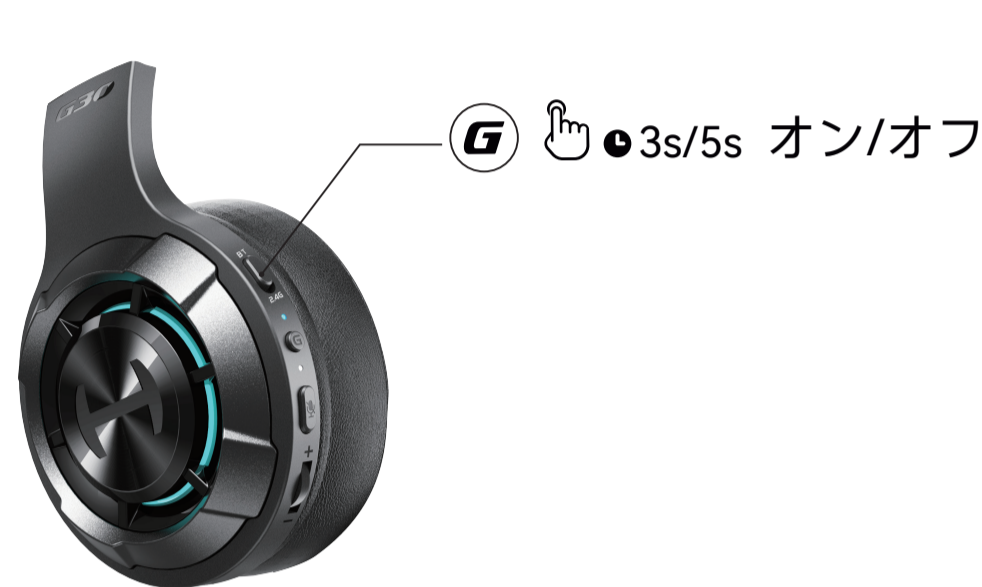

オン/オフ

充電

同梱の充電ケーブルをヘッドセットに接続すると、インジケータは赤色に点灯します。