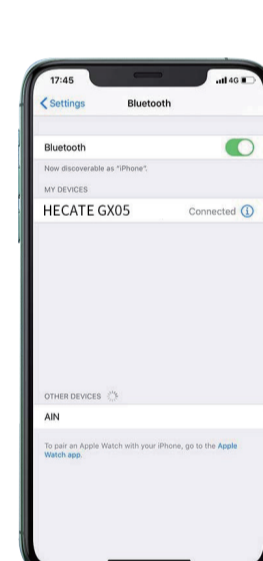

Encendido/apagado

● 3s/5s Encendido/apagado

Carga

Conecte el cable de carga incluido a los auriculares, el testigo se iluminará en rojo.

- Testigo rojo parpadea = batería baja
- Testigo rojo encendido fijo = cargando
- Testigo rojo apagado = totalmente cargado

Entrada: 5V 600mA

Modo de conexión

- Modo Bluetooth

1. Emparejamiento rápido

Deslice el botón de cambio de modo al modo Bluetooth

Seleccione "HECATE G30 S"

2. En estado APAGADO, mantenga pulsado el botón multifunción "G" durante 5s para encender y acceder al estado de emparejamiento Bluetooth.

- Modo Bluetooth 2,4GHz

Deslice el botón de cambio de modo al modo Bluetooth 2,4GHz

PORTÁTIL / PC / PS4 / PS5

Restablecer (usar con precaución)

En estado APAGADO, mantenga pulsado el botón multifunción "G" durante 10s hasta que el LED azul parpadee rápidamente 4 veces.