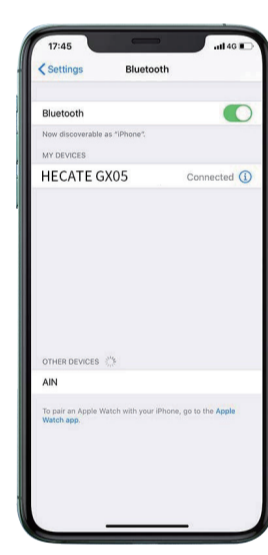

オン/オフ

充電

同梱の充電ケーブルをヘッドセットに接続すると、インジケータは赤色に点灯します。

-  赤色インジケータは点滅する = バッテリー残量少
 -  赤色インジケータは点灯している = 充電
 -  赤色インジケータはオフ = 充電完了
- 入力: 5V = 600mA

接続モード

• Bluetooth モード

1. クイックペアリング

モードスイッチボタンをスライドして、Bluetooth入りに切り替えます

「HECATE G30 S」の選択

2. オフの状態、多機能「G」ボタンを5s長押しすると電源が入り、Bluetoothペアリング状態に入ります。

• 2.4GHz Bluetooth モード

モードスイッチボタンをスライドして、2.4GHz Bluetooth入りに切り替えます。

LAPTOP / PC / PS4 / PS5

リセット (注意して使用)

オフの状態、青色LEDが4回素早く点滅するまで、多機能「G」ボタンを10s長押しします。